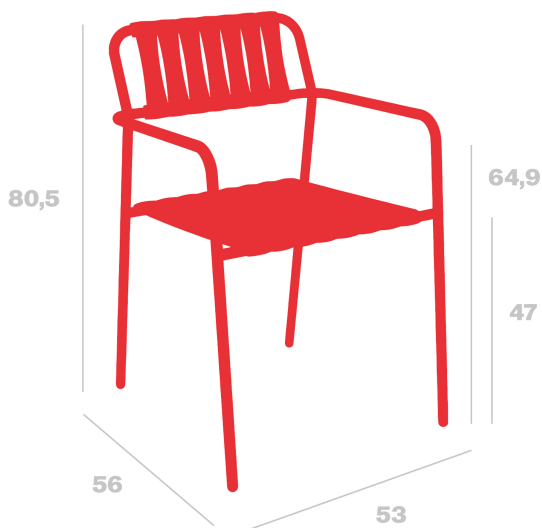

# Fauteuil Gelato

By Benedetta Tagliabue et Joana Bover

**&lt;p&gt;Chaise avec accoudoirs pour l&#039;intérieur et l&#039;extérieur. Structure en acier et lattes en polypropylène recyclé renforcé de fibres de verre. Disponible en finition unicolore, en combinaisons de couleurs et en compositions de lattes.&lt;/p&gt;**

## Mesures

**A 53cm x L 56cm  
W 20.87in x L 22.05in**

## Poids

**6.2 Kg  
13.67 lb**