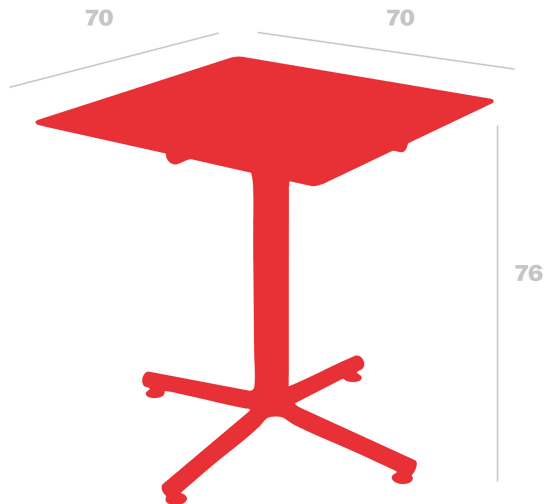

Spécifications techniques

Table Bini HPL 70x70

Par Joan Gaspar

Table Bini pour intérieur et extérieur. Version avec compact phénolique et pied en polypropylène avec fibre de verre et protection UV.

Mesures

A 70cm x L 70cm

W 27.56in x L 27.56in

Hauteur sous table: 75cm

Hauteur sous table: 29.53in

Poids

10.18 Kg

22.44 lb

Informations logistiques