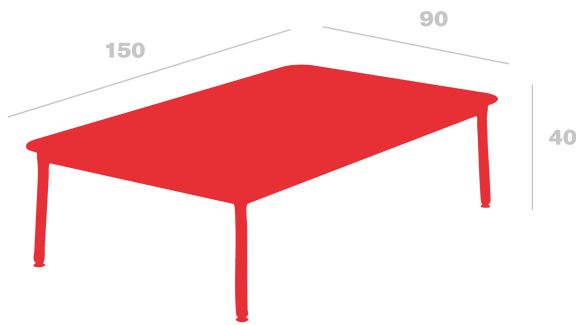

# Table Hub Basse 150x90

Par Joan Gaspar

**Tables Hub adaptées à une utilisation intérieure et extérieure en HPL, et adaptées uniquement à une utilisation intérieure en panneau mélamine. Structure en aluminium laqué et pieds en acier laqué époxy. Cette collection se distingue par sa stabilité et sa résistance, combinant 3 hauteurs différentes avec différentes mesures d'&#039;enveloppes.**

## Mesures

**A 90cm x L 150cm**

**W 35.43in x L 59.06in**

## Poids

**27 Kg**

**59.52 lb**