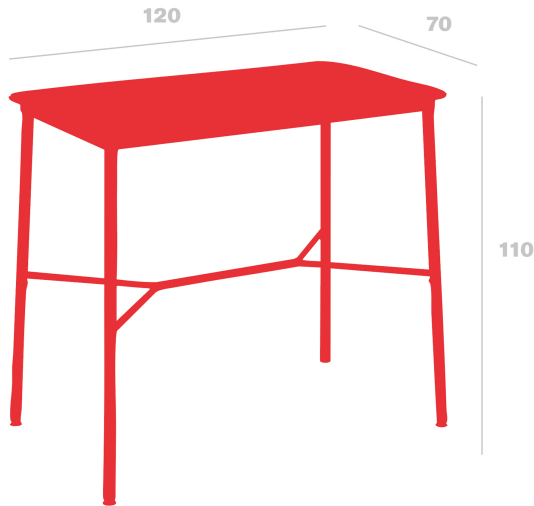

Table haute Hub 120x70

Par Joan Gaspar

Tables Hub adaptées à une utilisation intérieure et extérieure en HPL, et adaptées uniquement à une utilisation intérieure en panneau mélamine. Structure en aluminium laqué et pieds en acier laqué époxy. Cette collection se distingue par sa stabilité et sa résistance, combinant 3 hauteurs différentes avec différentes mesures d''enveloppes.

Mesures

A 70cm x L 120cm

W 27.56in x L 47.24in

Poids

26.5 Kg

58.42 lb

Certificats

ISO_14001