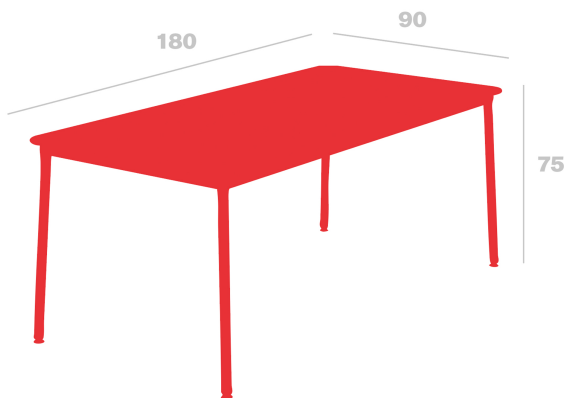

# Table Moyeu 180x90

Par Joan Gaspar

**Tables Hub adaptées à une utilisation intérieure et extérieure en HPL, et adaptées uniquement à une utilisation intérieure en panneau mélamine. Structure en aluminium laqué et pieds en acier laqué époxy. Cette collection se distingue par sa stabilité et sa résistance, combinant 3 hauteurs différentes avec différentes mesures d'espaces/enveloppes.**

## Mesures

**A 90cm x L 180cm  
W 35.43in x L 70.87in**