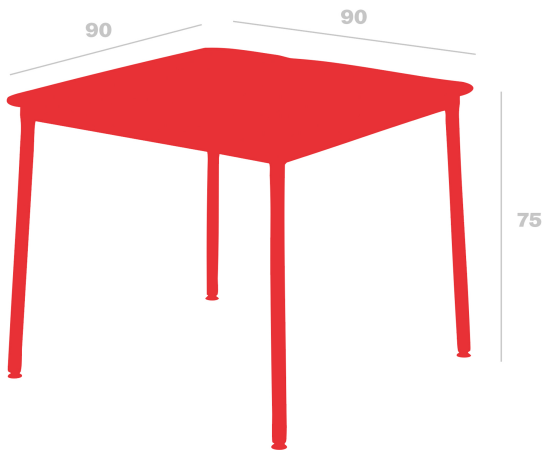

Table Hub 90x90

Par Joan Gaspar

Tables Hub adaptées à une utilisation intérieure et extérieure en HPL, et adaptées uniquement à une utilisation intérieure en panneau mélamine. Structure en aluminium laqué et pieds en acier laqué époxy. Cette collection se distingue par sa stabilité et sa résistance, combinant 3 hauteurs différentes avec différentes mesures d'enveloppes.

Mesures

A 90cm x L 90cm

W 35.43in x L 35.43in

Poids

20.5 Kg

45.19 lb

Certificats

ISO_14001