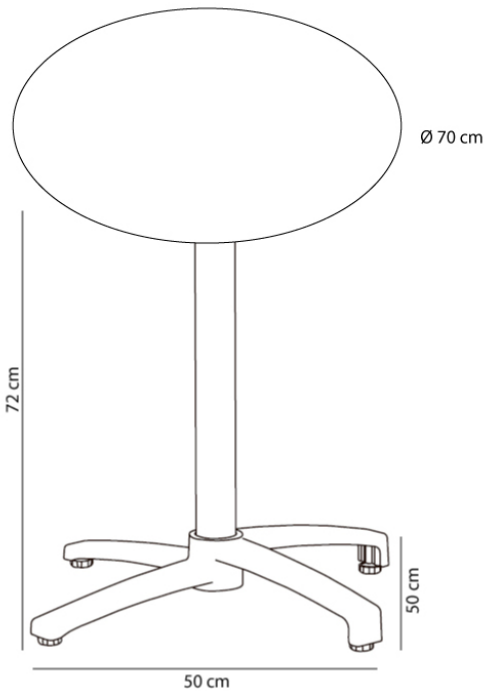

# Table phénolique compacte Ø70 pied Fall

Par Resol

**Table en aluminium peint. Système rabattable. Usage intérieur et extérieur. Plateau en phénolique compact.**

## Mesures

**Hauteur sous table: 72cm**  
**Hauteur sous table: 28.35in**  
**Largeur de la base: 50cm**  
**Largeur de la base: 19.69in**  
**Diamètre: 70cm**  
**Diamètre: 27.56in**

## Poids

**14.46 Kg**  
**31.88 lb**

## Informations logistiques

Unités	Packaging (cm)	Packaging (in)	m <sup>3</sup>	ft <sup>3</sup>	Peso Br. (kg)	Gross We. (lb)
1X	71 x 74 x 20	27.95 x 29.13 x 7.87	0.105	3.71	15.18	33.47