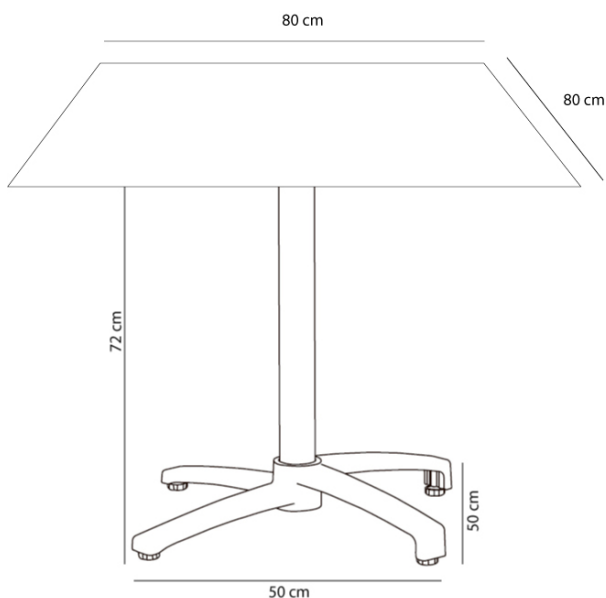

Spécifications techniques

Table phénolique compacte Fall 80x80

Par Resol

Pied de table en aluminium peint. Système rabattable. Usage intérieur et extérieur. Plateau en phénolique compact.

Mesures

A 80cm x L 80cm

W 31.5in x L 31.5in

Hauteur sous table: 70cm

Hauteur sous table: 27.56in

Poids

15.92 Kg

35.1 lb

Informations logistiques

Unités	Packaging (cm)	Packaging (in)	m ³	ft ³	Peso Br. (kg)	Gross We. (lb)
1X	81 x 84 x 20	31.89 x 33.07 x 7.87	0.136	4.8	16.72	36.86