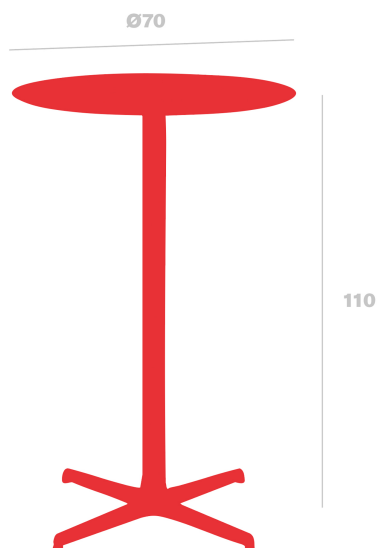

Table haute Toledo

Ø70

Par Pensi Design Studio

Table haute pour intérieur et extérieur avec structure en aluminium peint et plateau en HPL de la même couleur.

Mesures

Largeur de la base: 69.5cm

Largeur de la base: 27.36in

Diamètre: 70cm

Diamètre: 27.56in

Poids

9.4 Kg

20.72 lb

Informations logistiques

Unités	Packaging (cm)	Packaging (in)	m ³	ft ³	Peso Br. (kg)	Gross We. (lb)
1X	71 x 74 x 20	27.95 x 29.13 x 7.87	0.105	3.71	9.87	21.76