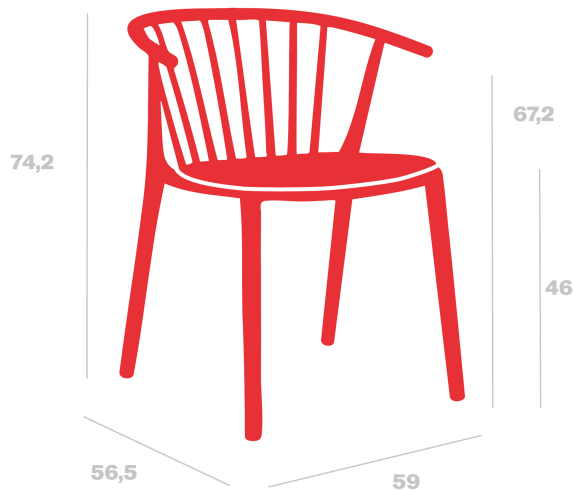

# Chaise Woody tapissée

Par Josep Llusçà

**Revêtement adapté à un usage intérieur et extérieur. Assise revêtue d'un tissu acrylique teint dans la masse de la marque Bliss, adapté à un usage extérieur. Pour éviter les marques, veuillez ne pas empiler les chaises.**

## Mesures

**A 59cm x L 56.5cm**

**W 23.23in x L 22.24in**

**Hauteur d'assise: 46cm**

**Hauteur d'assise: 18.11in**

**Hauteur d'accoudoir: 67.2cm**

**Hauteur d'accoudoir: 26.46in**

## Poids

**4.9 Kg**

**10.8 lb**