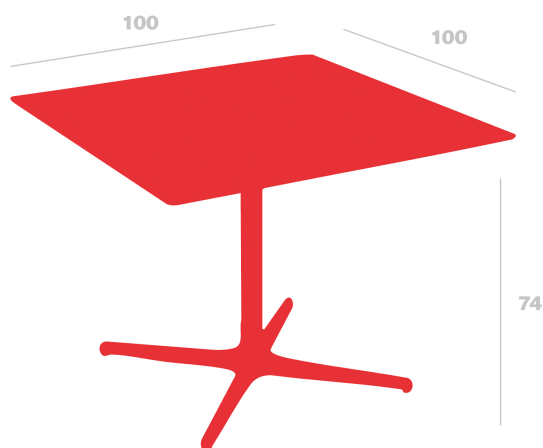

Table Toledo XL 100x100

Par Resol

**Table pour usage intérieur et extérieur.
Structure en aluminium peint et plateau en
compact phénolique du même coloris.**

Mesures

**A 100cm x L 100cm
W 39.37in x L 39.37in
Hauteur sous table: 74.3cm
Hauteur sous table: 29.25in
Largeur de la base: 66cm
Largeur de la base: 25.98in**