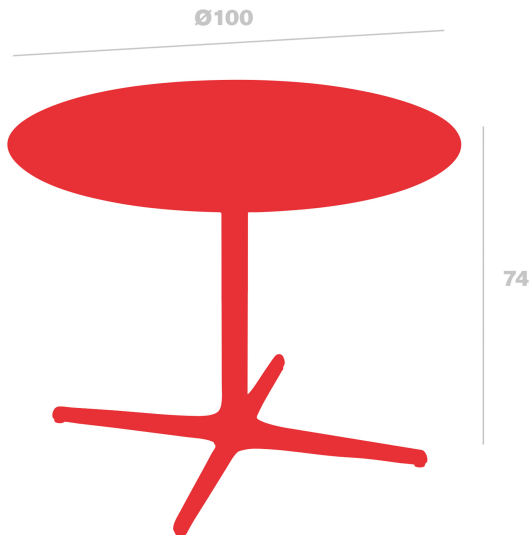

Table Toledo XL

Ø100

Par Resol

**Table pour usage intérieur et extérieur.
Structure en aluminium peint et plateau en
compact phénolique du même coloris.**

Mesures

Hauteur sous table: 74.3cm

Hauteur sous table: 29.25in

Largeur de la base: 66cm

Largeur de la base: 25.98in

Diamètre: 100cm

Diamètre: 39.37in

Poids

23 Kg

50.71 lb

Informations logistiques