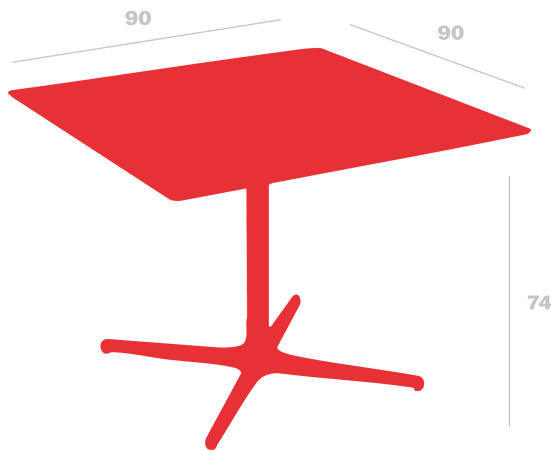

Spécifications techniques

Table Toledo XL 90x90

Par Resol

**Table pour usage intérieur et extérieur.
Structure en aluminium peint et plateau en
compact phénolique du même coloris.**

Mesures

A 90cm x L 90cm

W 35.43in x L 35.43in

Hauteur sous table: 74.3cm

Hauteur sous table: 29.25in

Largeur de la base: 66cm

Largeur de la base: 25.98in

Poids

20 Kg

44.09 lb