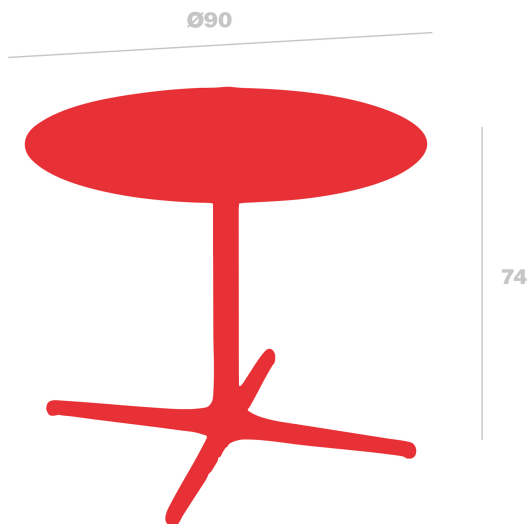

Table Toledo XL

Ø90

Par Resol

**Table pour usage intérieur et extérieur.
Structure en aluminium peint et plateau en
compact phénolique du même coloris.**

Mesures

Hauteur sous table: 74.3cm

Hauteur sous table: 29.25in

Largeur de la base: 66cm

Largeur de la base: 25.98in

Diamètre: 90cm

Diamètre: 35.43in

Poids

20 Kg

44.09 lb

Production durable - Engagement environnemental

Chez Resol, tous les déchets sont gérés de manière durable et responsable.

RESOL

Spécifications techniques

Table Toledo XL Ø90

Par Resol

Variantes

**Table Toledo XL Ø90 Gris
Verdâtre**
05869

**Table Toledo XL Ø90
Chocolat**
05870