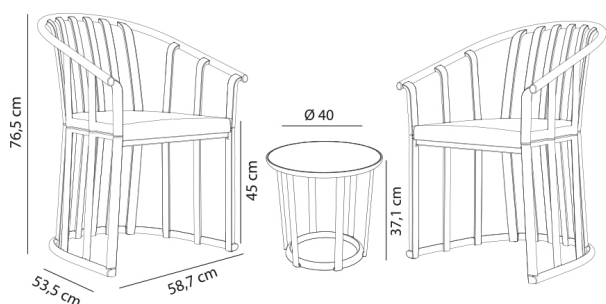

Ensemble Raff sans coussins

Par Joan Gaspar

Set pour usage intérieur et extérieur, composé par 2 fauteuils et d'une table. Injecté avec fibre de verre et PP. Protection UV. Poids net 16kg. Le set est disponible en deux versions, avec ou sans coussins. Emballage optimal.

Poids

**16 Kg
35.27 lb**

Certificats

**UNEEN581-1
UNEEN581-2**

Informations logistiques

Unités	Packaging (cm)	Packaging (in)	m ³	ft ³	Peso Br. (kg)	Gross We. (lb)
1X	63 x 60 x 60	24.8 x 23.62 x 23.62	0.227	8.02	16.8	37.04