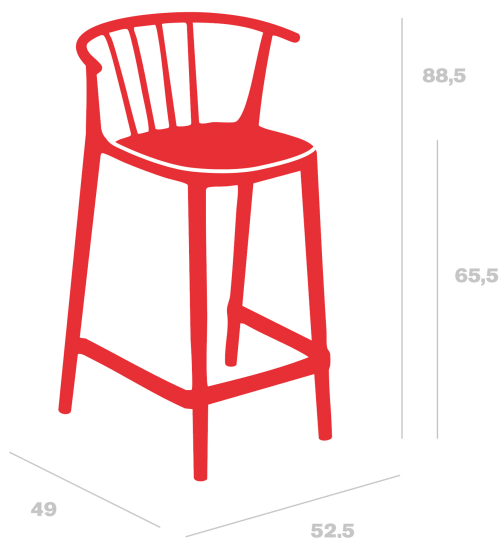

Tabouret Woody moyen tapissé

Par Josep Llusà

Tabouret pour usage intérieur et extérieur. Fabriqué en polypropylène et fibre de verre. Protection UV. Avec mousse à séchage rapide. Tapissés adaptés à l'intérieur et l'extérieur. Grammage 275 gr/m²

Mesures

A 52.5cm x L 49cm

W 20.67in x L 19.29in

Hauteur d'accoudoir: 66.5cm

Hauteur d'accoudoir: 26.18in

Poids

6.11 Kg

13.47 lb