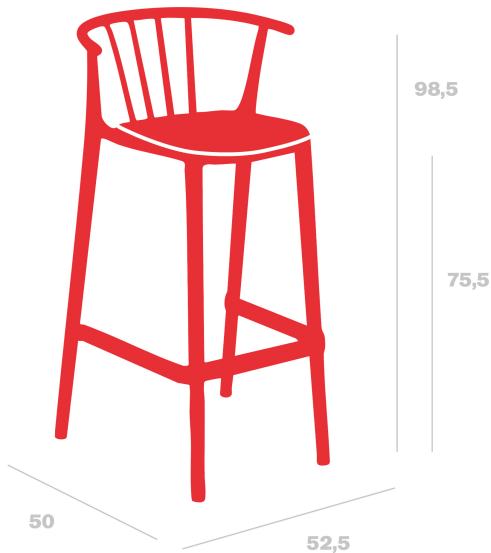

Tabouret Woody haut tapissé

Par Josep Llusà

Tabouret pour usage intérieur et extérieur. Fabriqué en polypropylène et fibre de verre. Protection UV. Avec mousse à séchage rapide. Tapissés adaptés à l'intérieur et à l'extérieur. Grammage 275 gr/m²

Mesures

A 52.5cm x L 50cm

W 20.67in x L 19.69in

Hauteur d'assise: 75.5cm

Hauteur d'assise: 29.72in

Poids

5.75 Kg

12.68 lb