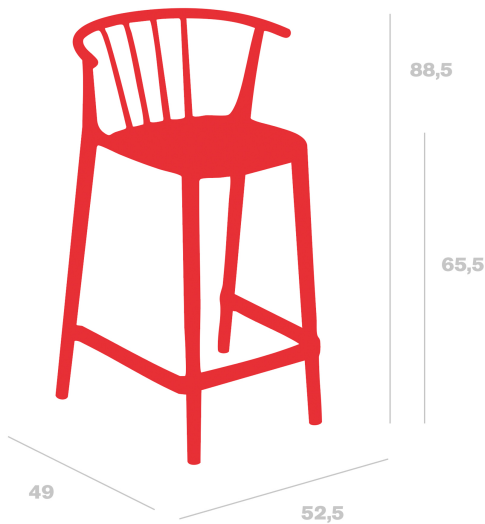

Tabouret Woody moyen

Par Josep Llusçà

**Tabouret pour usage intérieur et extérieur.
Fabriqué en polypropylène et fibre de verre.
Protection UV.**

Mesures

A 52.5cm x L 49cm

W 20.67in x L 19.29in

Hauteur d'assise: 65.5cm

Hauteur d'assise: 25.79in

Certificats

NFEN581-1

UNEN16139

Informations logistiques

Unités	Packaging (cm)	Packaging (in)	m ³	ft ³	Peso Br. (kg)	Gross We. (lb)
4X	55 x 67 x 117	21.65 x 26.38 x 46.06	0.431	15.22		
P.24	60 x 127 x 220	23.62 x 50 x 86.61	1.676	59.19		