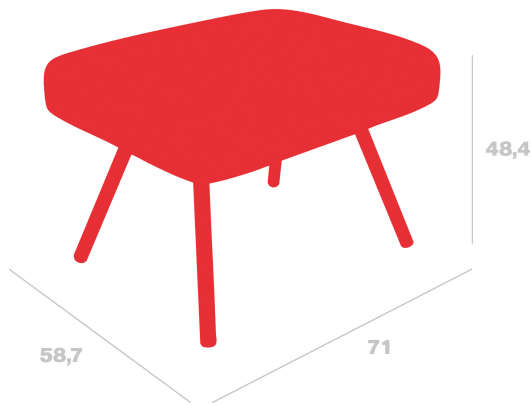

Spécifications techniques

Puf Anou

Par Pensi Design Studio

Pouf avec pieds métalliques peints en poudre texturée, adaptée pour l'extérieur. Coussin Bliss en acrylique teinté masse, garni de mousse 30 kg + fibre recyclée, déhoussable avec housse hydrofuge.

Mesures

**A 71cm x L 58.7cm
W 27.95in x L 23.11in**

Poids

**8 Kg
17.64 lb**

Informations logistiques

Unités	Packaging (cm)	Packaging (in)	m ³	ft ³	Peso Br. (kg)	Gross We. (lb)
1x	78 x 60 x 51	30.71 x 23.62 x 20.08	0.239	8.44	8.4	18.52