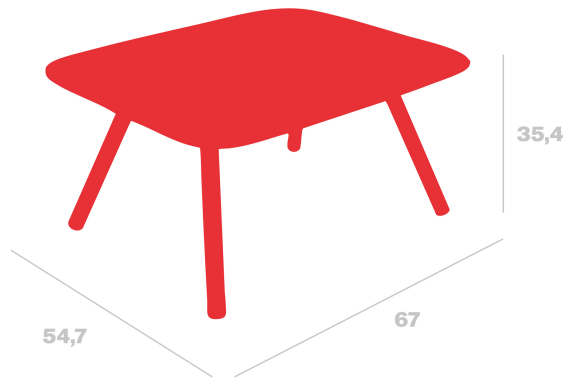

Mesa auxiliar Anou

Par Pensi Design Studio

Table d'appoint avec plateau en HPL à bords droits de 10 mm et pieds en métal peints avec de la peinture en poudre polyester avec une finition texturée, adaptée à une utilisation en extérieur.

Mesures

**A 67cm x L 54.7cm
W 26.38in x L 21.54in**

Poids

**8 Kg
17.64 lb**

Informations logistiques

Unités	Packaging (cm)	Packaging (in)	m ³	ft ³	Peso Br. (kg)	Gross We. (lb)
1x	78 x 60 x 51	30.71 x 23.62 x 20.08	0.239	8.44	8.4	18.52