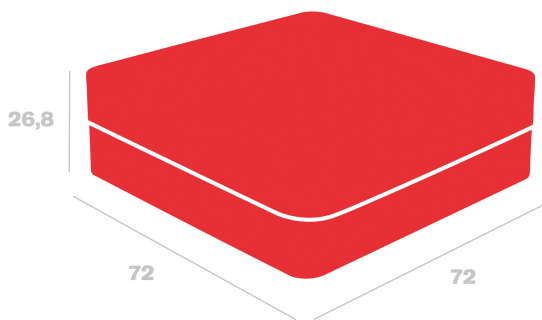

Table Brisa avec double base

Par Resol Studio

Table auxiliaire avec base double hauteur en MDPE et plateau en HPL

Mesures

A 72cm x L 72cm

W 28.35in x L 28.35in

Largeur de la base: 72cm

Largeur de la base: 28.35in

Poids

23.5 Kg

51.81 lb

Informations logistiques

Unités	Packaging (cm)	Packaging (in)	m ³	ft ³	Peso Br. (kg)	Gross We. (lb)
1X	81 x 81 x 40	31.89 x 31.89 x 15.75	0.262	9.25	24.68	54.41

Production durable - Engagement environnemental