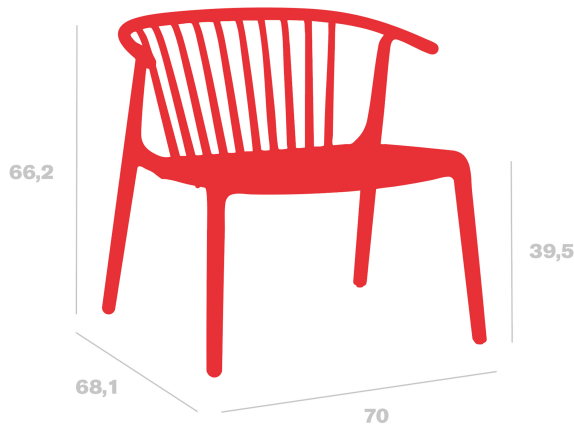

Spécifications techniques

Fauteuil Woody Lounge

Par Josep Llusà

Fauteuil monobloc avec accoudoirs. Polypropylène injecté et fibre de verre. Protection UV. Empilable. Convient pour une utilisation intérieure et extérieure.

Mesures

**A 70cm x L 68.2cm
W 27.56in x L 26.85in**

Poids

**7.5 Kg
16.53 lb**

Certificats

**UNEN16139
UNEEN581-1
UNEEN581-2**

Informations logistiques

Unités	Packaging (cm)	Packaging (in)	m ³	ft ³	Peso Br. (kg)	Gross We. (lb)
P8	80 x 120 x 120	31.5 x 47.24 x 47.24	1.152	40.68	7.88	17.37
2X	75 x 77 x 75	29.53 x 30.31 x 29.53	0.433	15.29	7.88	17.37