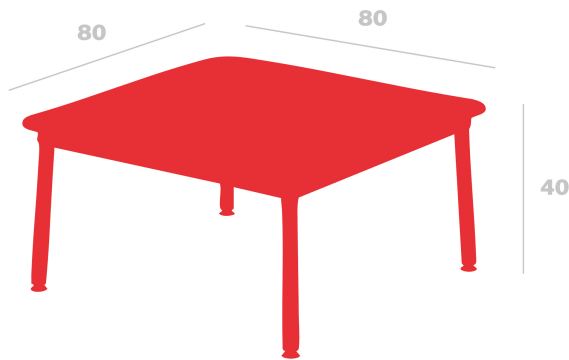

Table basse

Par Joan Gaspar

Tables Hub adaptées à une utilisation intérieure et extérieure en HPL, et adaptées uniquement à une utilisation intérieure en panneau mélamine. Structure en aluminium laqué et pieds en acier laqué époxy. Cette collection se distingue par sa stabilité et sa résistance, combinant 3 hauteurs différentes avec différentes mesures d'espaces/enveloppes.

Mesures

A 80cm x L 80cm

W 31.5in x L 31.5in

Poids

15.76 Kg

34.74 lb

Certificats

ISO_14001