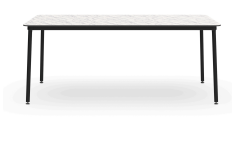

Table Hub Noire 150x90 Hpl
Blanc
06344

Table Hub Noire 150x90 Hpl
Chêne Naturel
06345

Table Hub Noire 150x90 Hpl
Ciment
06346

Table Hub Noire 150x90 Hpl
Marbre Blanc
06347

Table Hub Noire 150x90 Hpl
Marbre Noir
06348

Table Hub Noire 80x80 Hpl
Marbre Blanc
06331

Table Hub Noire 180x90 Hpl
Noir
06351

Table Hub Noire 180x90 Hpl
Blanc
06352

Table Hub Noire 180x90 Hpl
Chêne Naturel
06353

Table Hub Noire 180x90 Hpl
Ciment
06354