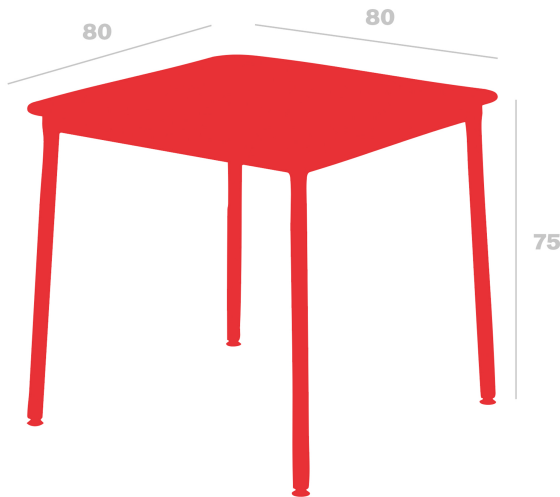

Mesa Hub

Par Joan Gaspar

Tables Hub adaptées à une utilisation intérieure et extérieure en HPL, et adaptées uniquement à une utilisation intérieure en panneau mélamine. Structure en aluminium laqué et pieds en acier laqué époxy. Cette collection se distingue par sa stabilité et sa résistance, combinant 3 hauteurs différentes avec différentes mesures d''enveloppes.

Mesures

A 80cm x L 80cm

W 31.5in x L 31.5in

Poids

18 Kg

39.68 lb

Certificats

ISO_14001