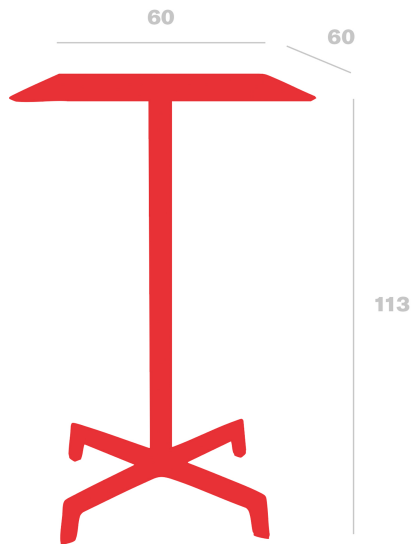

Spécifications techniques

Table Sputnik High Monocolor 60x60

Par Josep Llusçà

Table pour l'intérieur et l'extérieur avec structure en aluminium peint, base en polyamide et plateau en HPL de la même couleur. Leste: 11,8 Kg.

Mesures

A 60cm x L 60cm

W 23.62in x L 23.62in

Poids

11.8 Kg

26.01 lb

Informations logistiques

Unités	Packaging (cm)	Packaging (in)	m ³	ft ³	Peso Br. (kg)	Gross We. (lb)
1X	61 x 20 x 64	24.02 x 7.87 x 25.2	0.078	2.75	12.39	27.31