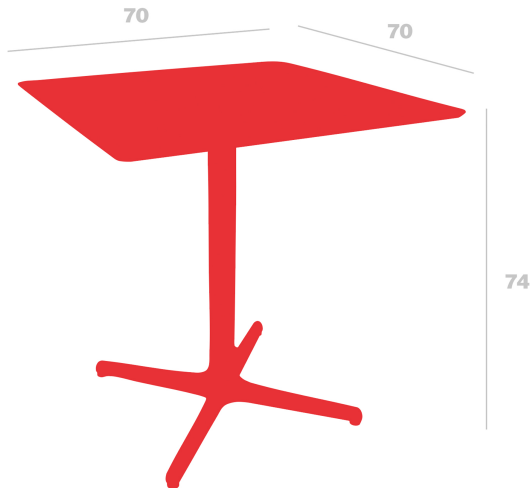

Table de Tolède

Par Pensi Design Studio

**Table pour usage intérieur et extérieur.
Structure en aluminium peint et plateau en
compact phénolique du même coloris.
Lester: 10Kg**

Mesures

A 70cm x L 70cm

W 27.56in x L 27.56in

Hauteur sous table: 73cm

Hauteur sous table: 28.74in

Poids

11.36 Kg

25.04 lb

Informations logistiques

Unités	Packaging (cm)	Packaging (in)	m ³	ft ³	Peso Br. (kg)	Gross We. (lb)
1X	102 x 102 x 20	40.16 x 40.16 x 7.87	0.208	7.35	11.93	26.3
1x	102 x 102 x 20	40.16 x 40.16 x 7.87	0.208	7.35	11.93	26.3
1X	71 x 74 x 20	27.95 x 29.13 x 7.87	0.105	3.71	11.93	26.3
1X	102 x 102 x 20	40.16 x 40.16 x 7.87	0.208	7.35	11.93	26.3
1x	102 x 102 x 20	40.16 x 40.16 x 7.87	0.208	7.35	11.93	26.3
1X	71 x 74 x 20	27.95 x 29.13 x 7.87	0.105	3.71	11.93	26.3
1x	71 x 74 x 20	27.95 x 29.13 x 7.87	0.105	3.71	11.93	26.3
1X	81 x 82.5 x 19.7	31.89 x 32.48 x 7.76	0.132	4.66	11.93	26.3
1X	81 x 82.5 x 19.7	31.89 x 32.48 x 7.76	0.132	4.66	11.93	26.3
1X	82.5 x 19.7	32.48 x 7.76			11.93	26.3