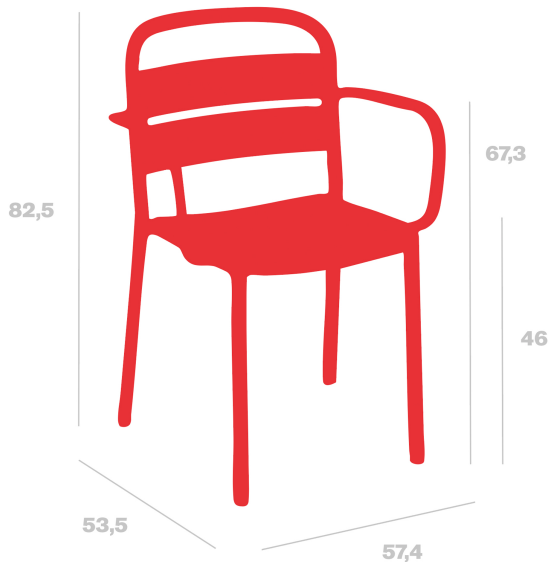

# Fauteuil Como

Par Joan Gaspar

**Chaise avec accoudoirs Como pour usage intérieur et extérieur. Fabriquée en polypropylène avec fibre de verre, par technologie d'injection assistée par gaz. Protection UV.**

## Mesures

**A 57.4cm x L 53.5cm**

**W 22.6in x L 21.06in**

**Hs: 46cm**

**Hs: 18.11in**

**Ha: 67.3cm**

**Ha: 26.5in**

## Poids

**4.01 Kg**

**8.84 lb**