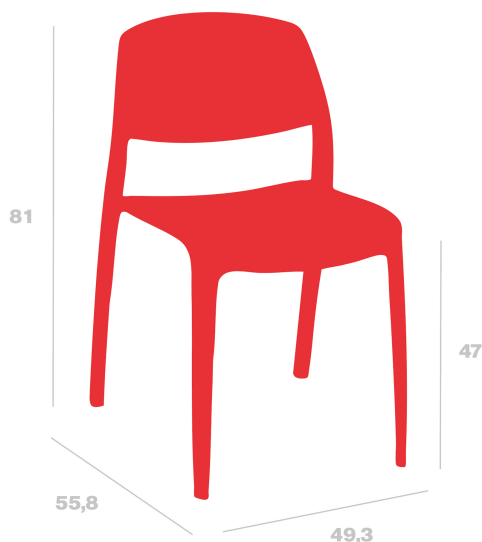

Chaise Smart

Par Javier Cuñado

Chaise d'intérieur et extérieur. Injecté avec fibre de verre et PP, en utilisant technologie de moulage assistée par gaz. Empilable. Protection UV.

Mesures

A 49.3cm x L 55.8cm

W 19.41in x L 21.97in

Hauteur d'assise: 47cm

Hauteur d'assise: 18.5in

Poids

4.14 Kg

9.13 lb

Certificats

UNEEN581-1