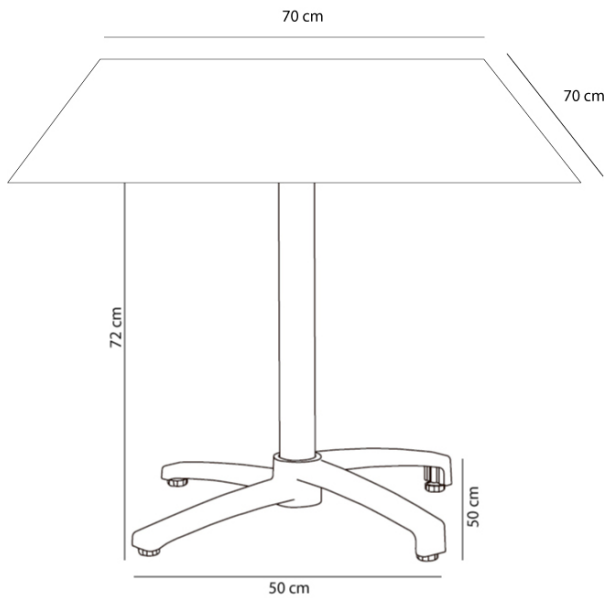

Table phénolique compacte Fall

Par Resol

Pied de table en aluminium peint. Système rabattable. Usage intérieur et extérieur. Plateau en phénolique compact.

Mesures

A 70cm x L 70cm

W 27.56in x L 27.56in

H: 70cm

H: 27.56in

Poids

14.46 Kg

31.88 lb

Informations logistiques

Unités	Packaging (cm)	Packaging (in)	m ³	ft ³	Peso Br. (kg)	Gross We. (lb)
1X	71 x 74 x 20	27.95 x 29.13 x 7.87	0.105	3.71	15.18	33.47
1X	81 x 84 x 20	31.89 x 33.07 x 7.87	0.136	4.8	15.18	33.47
1X	71 x 74 x 20	27.95 x 29.13 x 7.87	0.105	3.71	15.18	33.47
1X	81 x 84 x 20	31.89 x 33.07 x 7.87	0.136	4.8	15.18	33.47