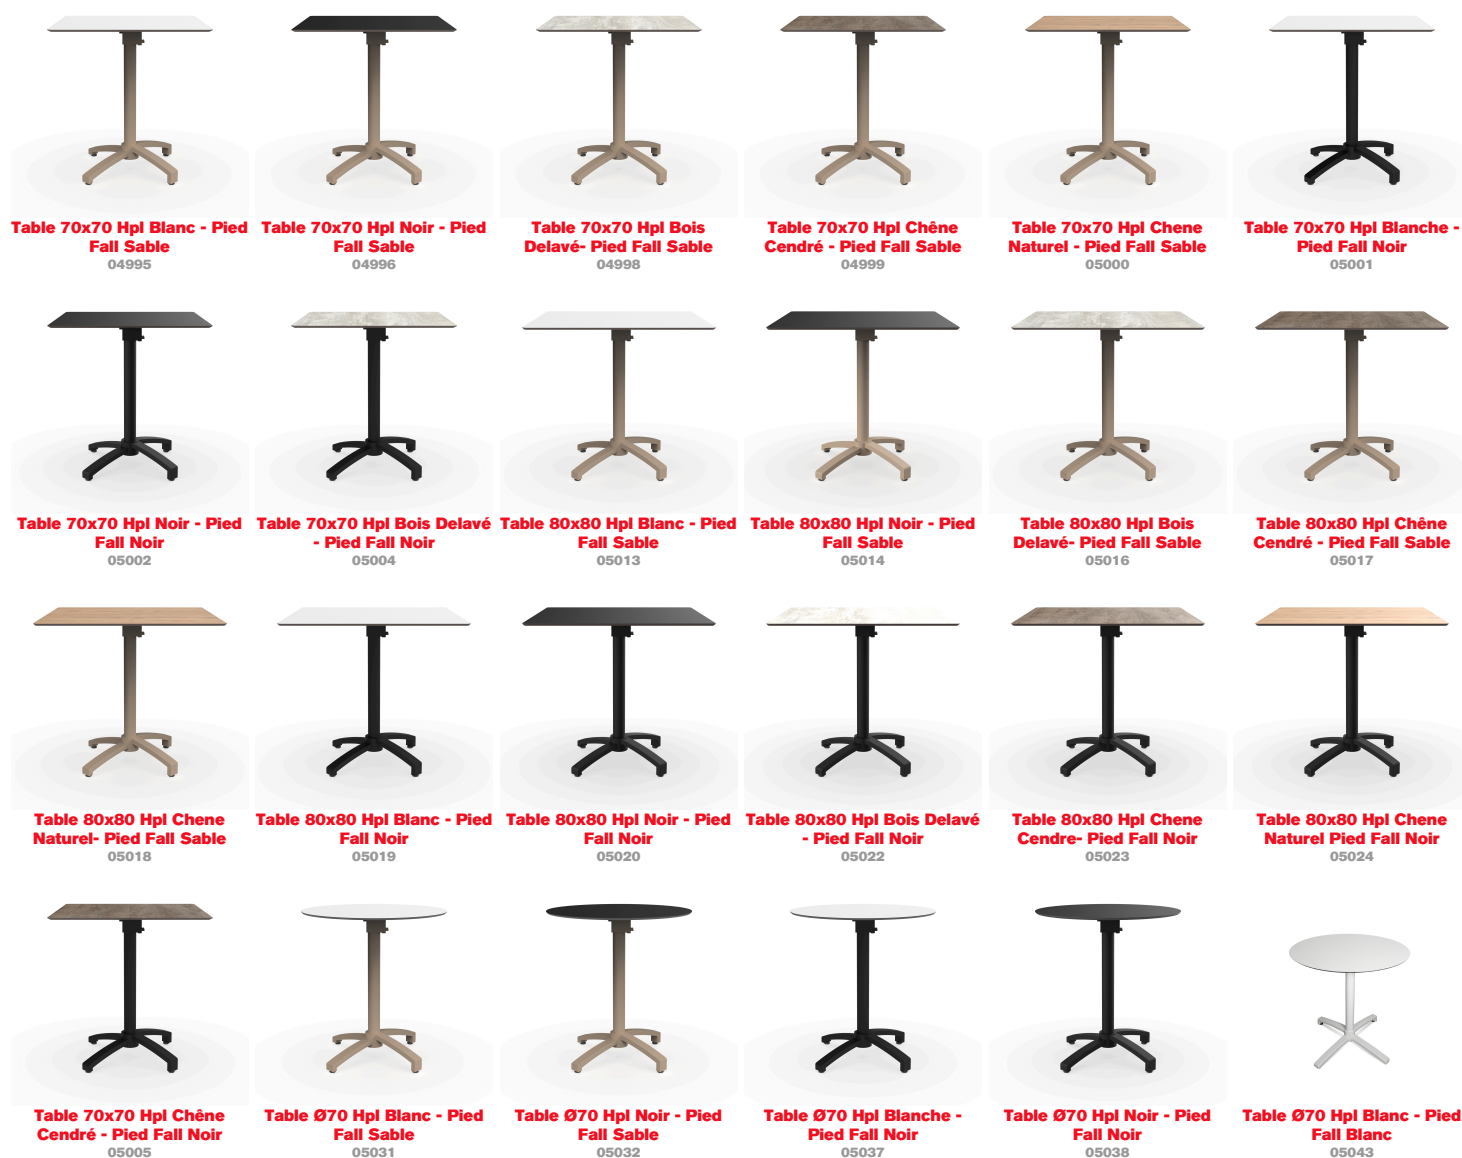

Table phénolique compacte Fall

Par Resol

Variantes

Production durable - Engagement environnemental

Resol investit de l'argent et des ressources dans la recherche et la mise au point de processus plus durables.

Tous les produits Resol sont fabriqués avec une utilisation responsable de l'eau.

En aucun cas, des produits chimiques dangereux ne sont utilisés pendant la production.

Chez Resol, tous les déchets sont gérés de manière durable et responsable.

RESOL