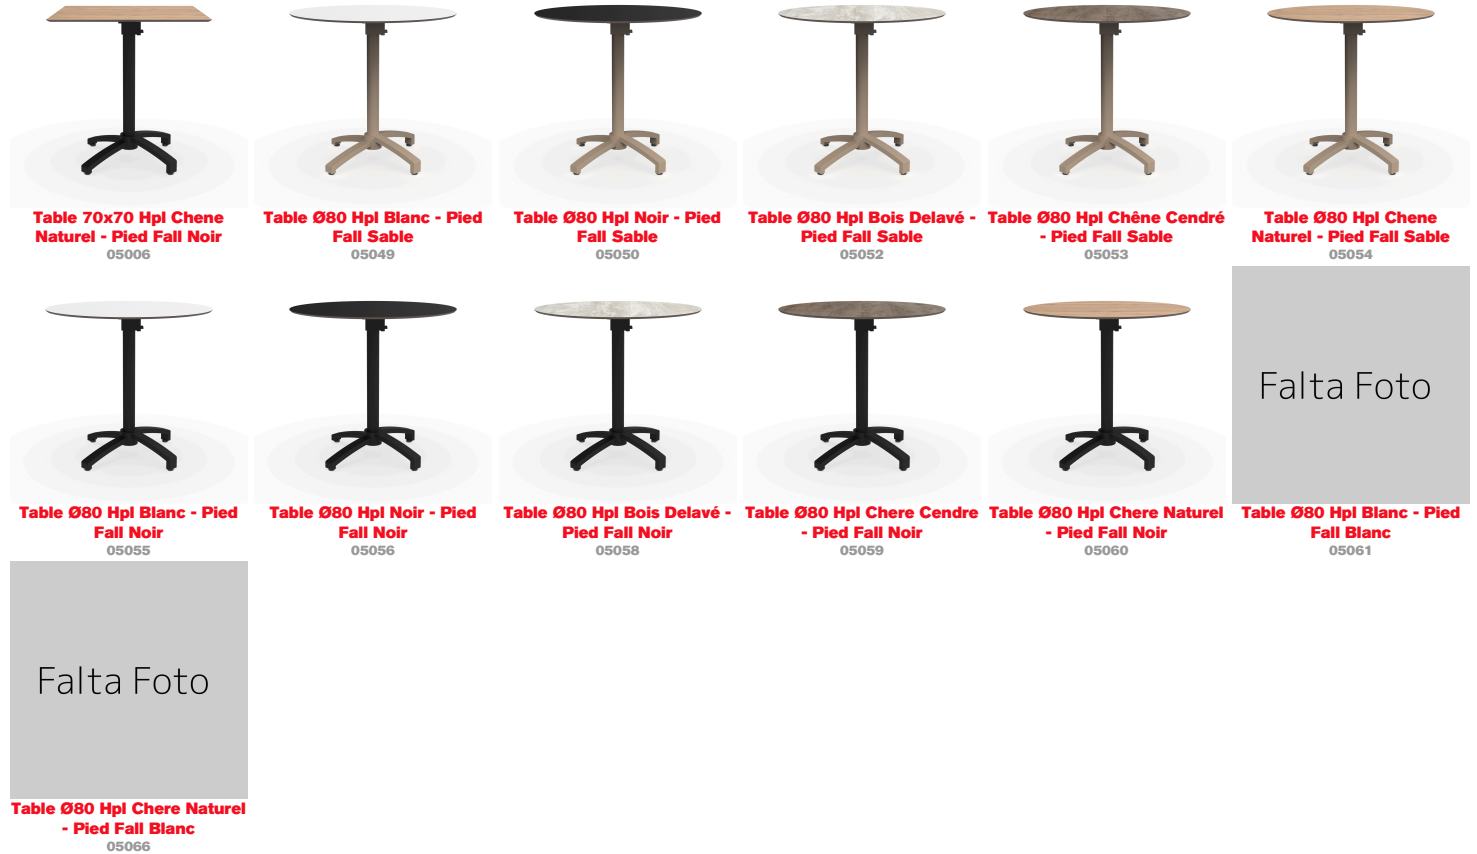

Table phénolique compacte Fall

Par Resol

Production durable - Engagement environnemental

Resol investit de l'argent et des ressources dans la recherche et la mise au point de processus plus durables.

Tous les produits Resol sont fabriqués avec une utilisation responsable de l'eau.

En aucun cas, des produits chimiques dangereux ne sont utilisés pendant la production.

Chez Resol, tous les déchets sont gérés de manière durable et responsable.

RESOL