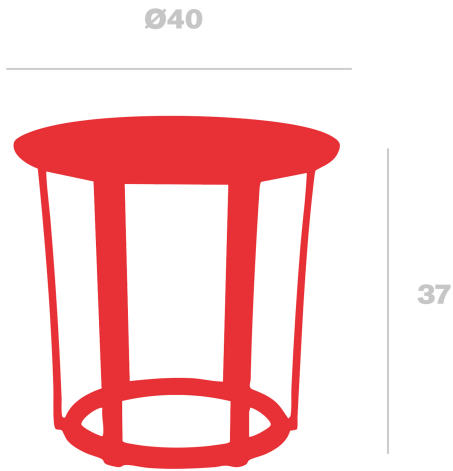

Mesa Raff

Par Joan Gaspar

**Table pour un usage intérieur et extérieur.
injecté avec PP et fibre de verre. Protection
UV. Poids net 1,4 kg.**

Mesures

A 40cm x L 40cm

W 15.75in x L 15.75in

Poids

1.5 Kg

3.31 lb

Informations logistiques

Unités	Packaging (cm)	Packaging (in)	m ³	ft ³	Peso Br. (kg)	Gross We. (lb)
4X	41 x 41 x 50	16.14 x 16.14 x 19.69	0.084	2.97	1.58	3.48
4X	40 x 40 x 51	15.75 x 15.75 x 20.08	0.082	2.9	1.58	3.48