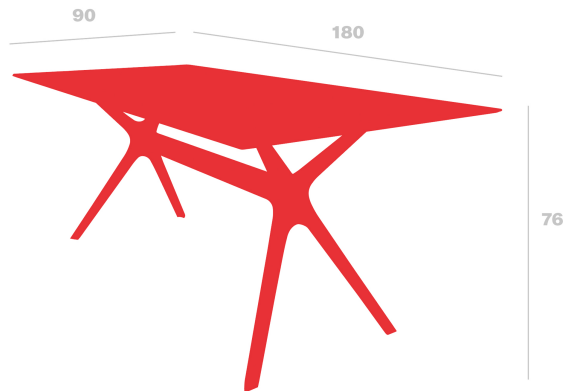

# Mesa Vela L

Par Fabrizio Batoni

**Table pour usage intérieur et extérieur, avec pied central composé par deux bases injectées en fibre de verre avec PP, en utilisant technologie de moulage assistée par gaz, unies par une barre en aluminium. Protection UV. Plateau en résine phénolique.**

## Mesures

**A 90cm x L 180cm**  
**W 35.43in x L 70.87in**  
**Hauteur sous table: 73cm**  
**Hauteur sous table: 28.74in**

## Poids

**38.5 Kg**  
**84.88 lb**