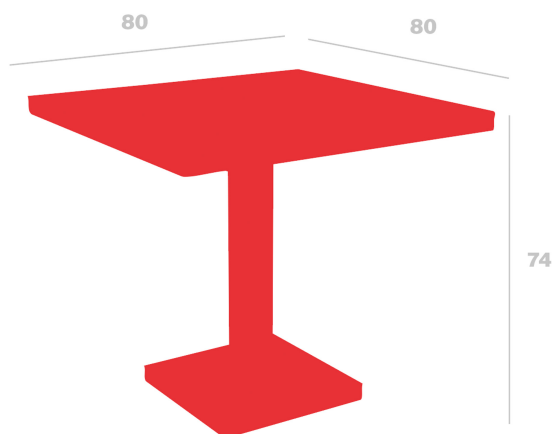

# Mesa Barcino pie central

Par Joan Gaspar

**Table pour usage intérieur et extérieur. Structure en aluminium anodisé peinte par pulvérisation et séchée au four 40 x 40 mm et 1,50 mm de grosseur. Plateau de 3 mm de grosseur. Poids net 24 kg.**

## Mesures

**A 80cm x L 80cm**

**W 31.5in x L 31.5in**

**Hauteur sous table: 69cm**

**Hauteur sous table: 27.17in**

## Poids

**26 Kg**

**57.32 lb**