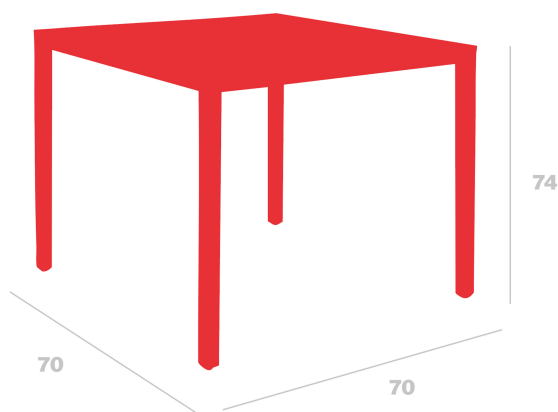

Mesa Barcino

Par Joan Gaspar

Table pour usage intérieur et extérieur. Structure en aluminium anodisé peinte par pulvérisation et séchée au four 40 x 40 mm et 1,50 mm de grosseur. Plateau de 3 mm de grosseur. Poids net 24 kg.

Mesures

A 70cm x L 70cm

W 27.56in x L 27.56in

Hauteur sous table: 69cm

Hauteur sous table: 27.17in

Poids

7.9 Kg

17.42 lb

Certificats

UNEEN581-1

Informations logistiques

Unités	Packaging (cm)	Packaging (in)	m ³	ft ³	Peso Br. (kg)	Gross We. (lb)
1X	100 x 89 x 120	39.37 x 35.04 x 47.24	1.068	37.72	8.3	18.3
1X	80 x 89 x 120	31.5 x 35.04 x 47.24	0.854	30.16	8.3	18.3
1X	80 x 89 x 120	31.5 x 35.04 x 47.24	0.854	30.16	8.3	18.3
1X	80 x 120 x 90	31.5 x 47.24 x 35.43	0.864	30.51	8.3	18.3