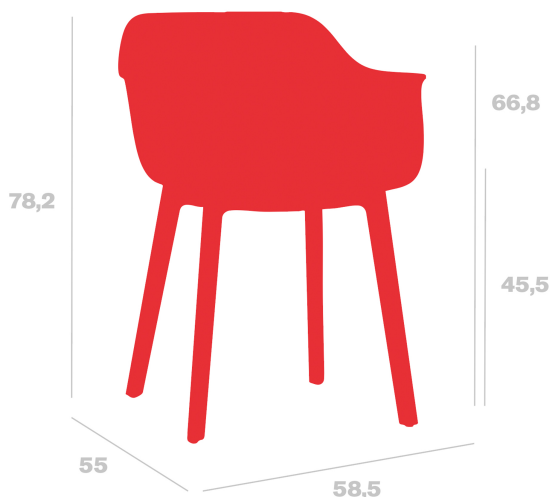

Chaise Shape

Par Josep Llusçà

Fauteuil pour usage intérieur et extérieur. Siège et structure injectée en polupropylène avec fibre de verre. Système de clipsage qui permet de combiner la structure avec les sièges des modèles Shape. Poids net 6,18 kg.

Mesures

**A 58.5cm x L 55cm
W 23.03in x L 21.65in
Hauteur d'assise: 45.5cm
Hauteur d'assise: 17.91in
Hauteur d'accoudoir: 66.8cm
Hauteur d'accoudoir: 26.3in**

Poids

**6.18 Kg
13.62 lb**

Certificats

UNEN16139