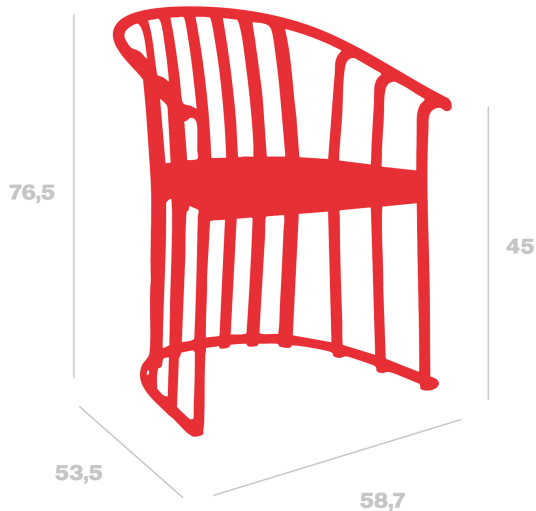

Sillón Raff

Par Joan Gaspar

Fauteuil pour un usage intérieur et extérieur. injecté avec PP et fibre de verre. Protection UV. Poids net 6,62 kg.

Mesures

A 58.7cm x L 53.5cm

W 23.11in x L 21.06in

Hauteur d'assise: 45cm

Hauteur d'assise: 17.72in

Poids

6.62 Kg

14.59 lb

Certificats

UNEEN581-1

UNEN16139

Informations logistiques

Unités	Packaging (cm)	Packaging (in)	m ³	ft ³	Peso Br. (kg)	Gross We. (lb)
4X	80 x 60 x 80	31.5 x 23.62 x 31.5	0.384	13.56	6.95	15.32
4X	80 x 6 x 80	31.5 x 2.36 x 31.5	0.038	1.34	6.95	15.32

Production durable - Engagement environnemental