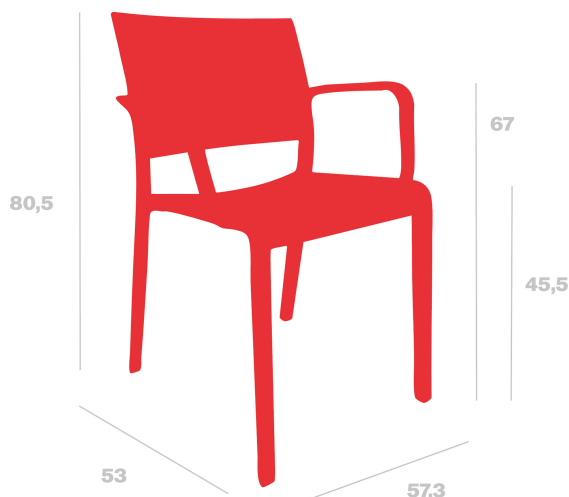

Fauteuil Fiona

Par Josep Llusçà

**Fauteuil pour usage intérieur et extérieur.
Injecté avec fibre de verre et PP. Empilable.
Protection UV. Poids net 4,52 kg.**

Mesures

**A 52.3cm x L 52cm
W 20.59in x L 20.47in
Hs: 46.1cm
Hs: 18.15in
Ha: 67cm
Ha: 26.38in**

Poids

**4.52 Kg
9.96 lb**

Certificats

**UNEN16139
UNEEN581-1
UNEEN581-2**

Informations logistiques

Unités	Packaging (cm)	Packaging (in)	m ³	ft ³	Peso Br. (kg)	Gross We. (lb)
4X	60.7 x 73.7 x 96.9	23.9 x 29.02 x 38.15	0.433	15.29	4.75	10.47
P12	58 x 98 x 158	22.83 x 38.58 x 62.2	0.898	31.71	4.75	10.47
P.20	58 x 98 x 220	22.83 x 38.58 x 86.61	1.25	44.14	4.75	10.47
P20	58 x 98 x 220	22.83 x 38.58 x 86.61	1.25	44.14	4.75	10.47