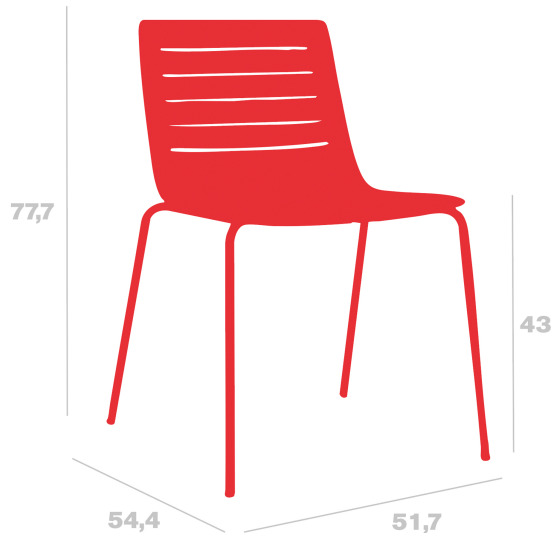

Chaise Skin

Par Josep Llusçà

Chaise à quatre pieds pour usage intérieur. Coque en fibre de verre et polypropylène moulée par injection. Structure en acier peint en blanc ou noir. Empilable.

Mesures

A 51.7cm x L 54.4cm

W 20.35in x L 21.42in

Hauteur d'assise: 43cm

Hauteur d'assise: 16.93in

Poids

4.91 Kg

10.82 lb

Informations logistiques

Unités	Packaging (cm)	Packaging (in)	m ³	ft ³	Peso Br. (kg)	Gross We. (lb)
4X	60.7 x 73.7 x 96.9	23.9 x 29.02 x 38.15	0.433	15.29	5.16	11.38
4X	60.7 x 73.7 x 96.9	23.9 x 29.02 x 38.15	0.433	15.29	5.16	11.38