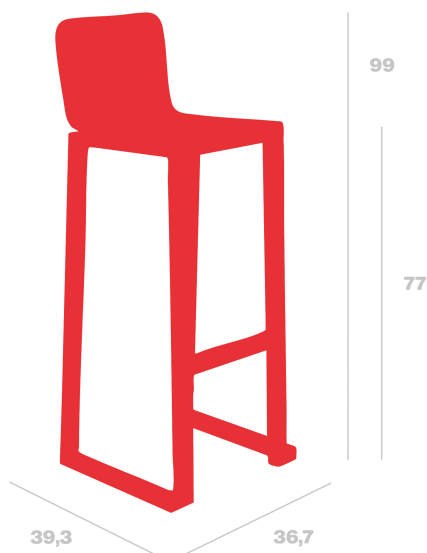

# Taburete Barcino

Par Joan Gaspar

**Tabouret empilable pour usage intérieur et extérieur. Structure, siège et dossier en aluminium anodisé peints par pulvérisation et séchés au four. Structure de 30 x 30 mm et 2 mm de grosseur. Poids net tabouret 4,80 kg.**

## Mesures

**A 36.7cm x L 39.3cm**

**W 14.45in x L 15.47in**

**Hauteur d'assise: 77cm**

**Hauteur d'assise: 30.31in**

## Poids

**4.8 Kg**

**10.58 lb**