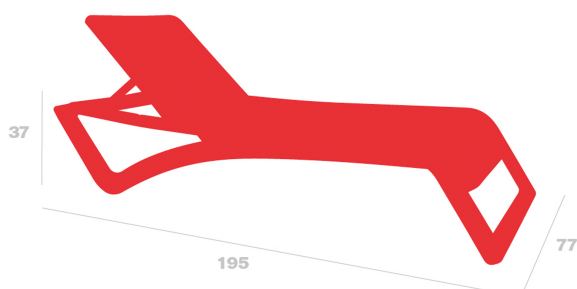

# Tumbona Sky Club

Par Josep Llusçà

**Bain de soleil empilable pour usage intérieur et extérieur. Structure en polypropylène renforcé avec fibre de verre. Inclinable sur 5 positions, dont une position extraplate idéale pour s'allonger. Dossier avec butée de sécurité. Roulettes sur pieds arrière et cales anti-dérapantes à l'avant et à l'arrière. Poids net 13,7 kg.**

#### Mesures

**W 77cm x L 195cm x H 37cm  
W 30.31in x L 76.77in x H 14.57in**