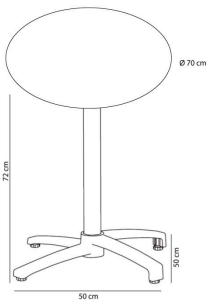

### DESCRIPCIÓN

Pie de mesa en aluminio pintado. Sistema abatible. Uso interior y exterior. Sobre de compacto fenólico.

### MEDIDAS

H 73cm × Ø 70cm

H 28.75in × Ø 27.56in

### CARACTERÍSTICAS

Peso 13 Kg.

Apilable

STD units	Packaging dim. (cm)	Units Container 20'	Units Container 40'	Units Container HC	Units Trayler 70m <sup>3</sup>	Units Truck 100m <sup>3</sup>
1X	71 × 74 × 20		350		462	