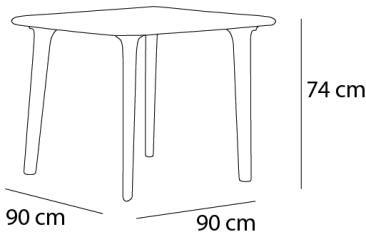

Ref. 03944 - EAN 8411344039441

MESAS NEW DESSA TABLEROS GRIS OSCURO

Diseñado por Josep Llusçà

DESCRIPCIÓN

Mesa para uso interior y exterior. Sobre y patas inyectados en polipropileno. Estructura de acero zincado pintada por pulverización al horno testeado conforme normativa anticorrosión UNE EN/ISO 9227:2012. Protección UV.

CERTIFICACIONES

UNE-EN 581-1

MEDIDAS

W 90cm × L 90cm × H 74cm

W 35.44in × L 35.44in × H 29.14in

CARACTERÍSTICAS

Peso 11,74 Kg.

STD units	Packaging dim. (cm)	Units Container 20'	Units Container 40'	Units Container HC	Units Trayler 70m³	Units Truck 100m³
1X	92 × 94 × 15	192	390	392	448	795