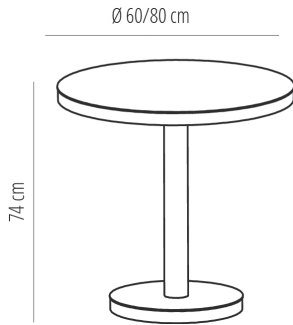

Ref. 01423 - EAN 8411344014233

MESAS BARCINO TABLEROS ARENA

Diseñado por Joan Gaspar

DESCRIPCIÓN

Mesa para uso interior y exterior. Estructura de aluminio anodizado pintado por pulverización y secado al horno de Ø40 mm y 1,50 mm de grosor. Sobre de 4 mm de grosor.

CERTIFICACIONES

UNE-EN 581-1

MEDIDAS

H 74cm × Ø 80cm

H 29.14in × Ø 31.5in

CARACTERÍSTICAS

Peso 22 Kg.

STD units	Packaging dim. (cm)	Units Container 20'	Units Container 40'	Units Container HC	Units Traylor 70m³	Units Truck 100m³
1X	82 × 82 × 15	220	440	440		