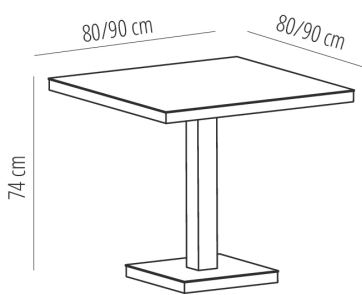

### DESCRIPCIÓN

Mesa para uso interior y exterior. Estructura de aluminio anodizado pintado por pulverización y secado al horno de 40 x 40 mm y 1,50 mm de grosor. Sobre de 4 mm de grosor.

### MEDIDAS

W 80cm x L 80cm x H 74cm

W 31.5in x L 31.5in x H 29.14in