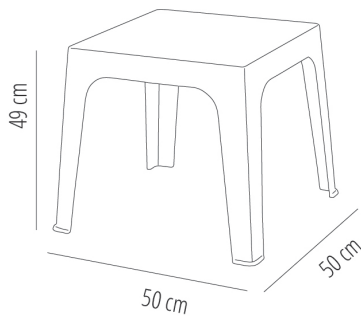

Ref. 00853 - EAN 8411344008539

MESA JULIETA TABLERO ROJO

Diseñado por Joan Gaspar

DESCRIPCIÓN

Mesa monobloc para uso interior y exterior. Inyectada en polipropileno. Apilable. Protección UV. Peso neto 1,70 kg. Box palet (15 unidades): 3 verde lima / 3 azul cielo / 3 rosa / 3 naranja / 3 roja.

MEDIDAS

W 50cm × L 50cm × H 49cm

W 19.69in × L 19.69in × H 19.3in

CARACTERÍSTICAS

Peso 1,7 Kg.

STD units	Packaging dim. (cm)	Units Container 20'	Units Container 40'	Units Container HC	Units Traylor 70m ³	Units Truck 100m ³
4X	60 × 60 × 63	324	684	960	1064	1600