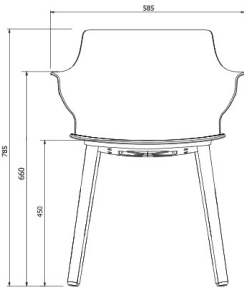

Ref. 05359 - EAN 8411344053591

SILLA ANGIE WOOD BLANCO

DESCRIPCIÓN

Sillón para uso interior. Carcasa asiento y base de patas inyectadas en polipropileno con fibra de vidrio. Patas de madera. Sistema de montaje mediante clipaje. Protección UV.

MEDIDAS

W 58,5cm × L 53cm × H 78,5cm × Hs 45cm × Ha 66cm
 W 23.04in × L 20.87in × H 30.91in × Hs 17.72in × Ha 25.99in

CARACTERÍSTICAS

Peso 5,54 Kg.

COLOR ESTRUCTURA

Blanco
 RAL 9016

PRODUCCIÓN SOSTENIBLE - COMPROMISO AMBIENTAL