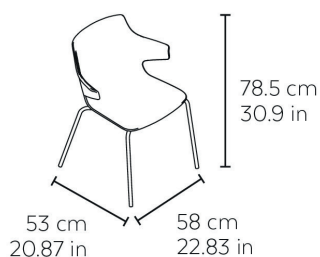

Ref. 05093 - EAN 8411344050934

SILLA ANGIE 4 PATAS CHOCOLATE

Diseñado por Josep Lluscà

DESCRIPCIÓN

Silla con brazos para uso interior. Carcasa inyectada en fibra de vidrio y PP. Estructura de acero pintado. Apilable.

PREMIOS

Premios ADI -
Delta de Bronce
2020

MEDIDAS

W 58,5cm × L 53cm × H 78,5cm × Hs 43,5cm × Ha 65cm
W 23.04in × L 20.87in × H 30.9in × Hs 17.13in × Ha 25.6in

CARACTERÍSTICAS

Peso 6,15 Kg.
Apilable max 4 Unidades

STD units	Packaging dim. (cm)	Units Container 20'	Units Container 40'	Units Container HC	Units Traylor 70m ³	Units Truck 100m ³
2X	60.1 × 66.1 × 90	132	304	360	480	544
4X	60.7 × 73.7 × 96.9	216	456	456	520	696