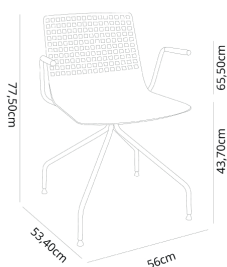

Ref. 04270 - EAN 8411344042700

SILLA CON BRAZOS WIRE PATA ARAÑA AZUL RETRO

Diseñado por Josep Lluscà

DESCRIPCIÓN

Silla araña con brazos para uso interior. Carcasa inyectada en fibra de vidrio y PP. Estructura de acero pintado. Estructura y asiento del mismo color

MEDIDAS

W 56cm × L 53,4cm × H 77,5cm × Hs 43,7cm × Ha 65,5cm
 W 22.05in × L 21.03in × H 30.52in × Hs 17.21in × Ha 25.79in

CARACTERÍSTICAS

Peso 7,48 Kg. max 0 Unidades

STD units	Packaging dim. (cm)	Units Container 20'	Units Container 40'	Units Container HC	Units Traylor 70m³	Units Truck 100m³
2X	60 × 60 × 50	312	688	784	864	1072