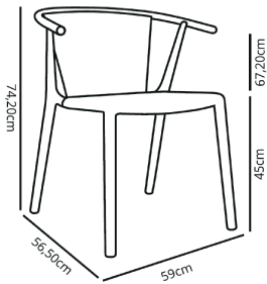

Ref. 04024 - EAN 8411344040249

SILLA CON BRAZOS STEELY GRIS OSCURO

Diseñado por Josep Llusçà

DESCRIPCIÓN

Silla con brazos para uso interior y exterior. Inyectada en fibra de vidrio con PP. Apilable. Protección UV. Peso neto 4,2 kg.

CERTIFICACIONES

UNE-EN 16139, UNE-EN 581-2, UNE-EN 581-1

MEDIDAS

W 59cm × L 56,5cm × H 74,2cm × Hs 45cm × Ha 67,2cm

W 23.23in × L 22.25in × H 29.22in × Hs 17.72in × Ha 26.46in

CARACTERÍSTICAS

Peso 4,2 Kg.

Apilable max 10 Unidades

STD units	Packaging dim. (cm)	Units Container 20'	Units Container 40'	Units Container HC	Units Trayler 70m³	Units Truck 100m³
2X	60.1 × 66.1 × 90	132	306	372	416	540
4X	60.7 × 73.7 × 96.9	260	548	632	652	912
P25	58 × 98 × 220	600	1200	1200	1350	1450