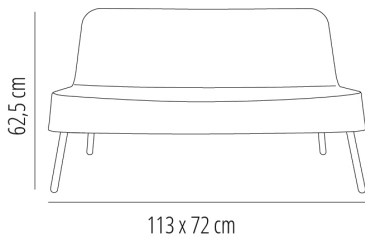

Ref. 02404 - EAN 8411344024041

SOFA BOB BLANCO

Diseñado por Joan Gaspar

DESCRIPCIÓN

Sofa de polietileno rotomoldeado para uso interior y exterior. Asiento de polietileno rotomoldeado. Patas de aluminio pintado. Patas de aluminio. Protección UV. Peso neto 23,50 kg.

MEDIDAS

W 113cm × L 72cm × H 62,5cm × Hs 37cm

W 44.49in × L 28.35in × H 24.61in × Hs 14.57in

CARACTERÍSTICAS

Peso 23,5 Kg.

STD units	Packaging dim. (cm)	Units Container 20'	Units Container 40'	Units Container HC	Units Trayler 70m³	Units Truck 100m³
1X	74 × 114 × 66	50	103	120	125	178