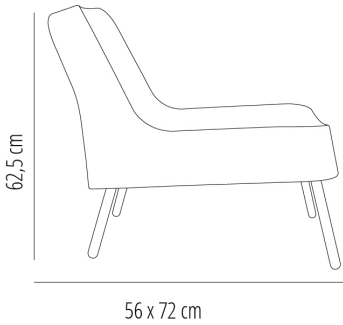

Ref. 02401 - EAN 8411344024010

SILLON BOB BLANCO

Diseñado por Joan Gaspar

DESCRIPCIÓN

Sillón para uso interior y exterior. Asiento de polietileno rotomodeado. Patas de aluminio pintado. Protección UV. Peso neto 9,24 kg.

MEDIDAS

W 56cm × L 72cm × H 62,5cm × Hs 37cm

W 22.05in × L 28.35in × H 24.6in × Hs 14.57in

CARACTERÍSTICAS

Peso 9,24 Kg.

STD units	Packaging dim. (cm)	Units Container 20'	Units Container 40'	Units Container HC	Units Trayler 70m³	Units Truck 100m³
1X	55 × 74 × 66	104	215	256	260	372

COLOR ESTRUCTURA

Blanco
RAL 9016